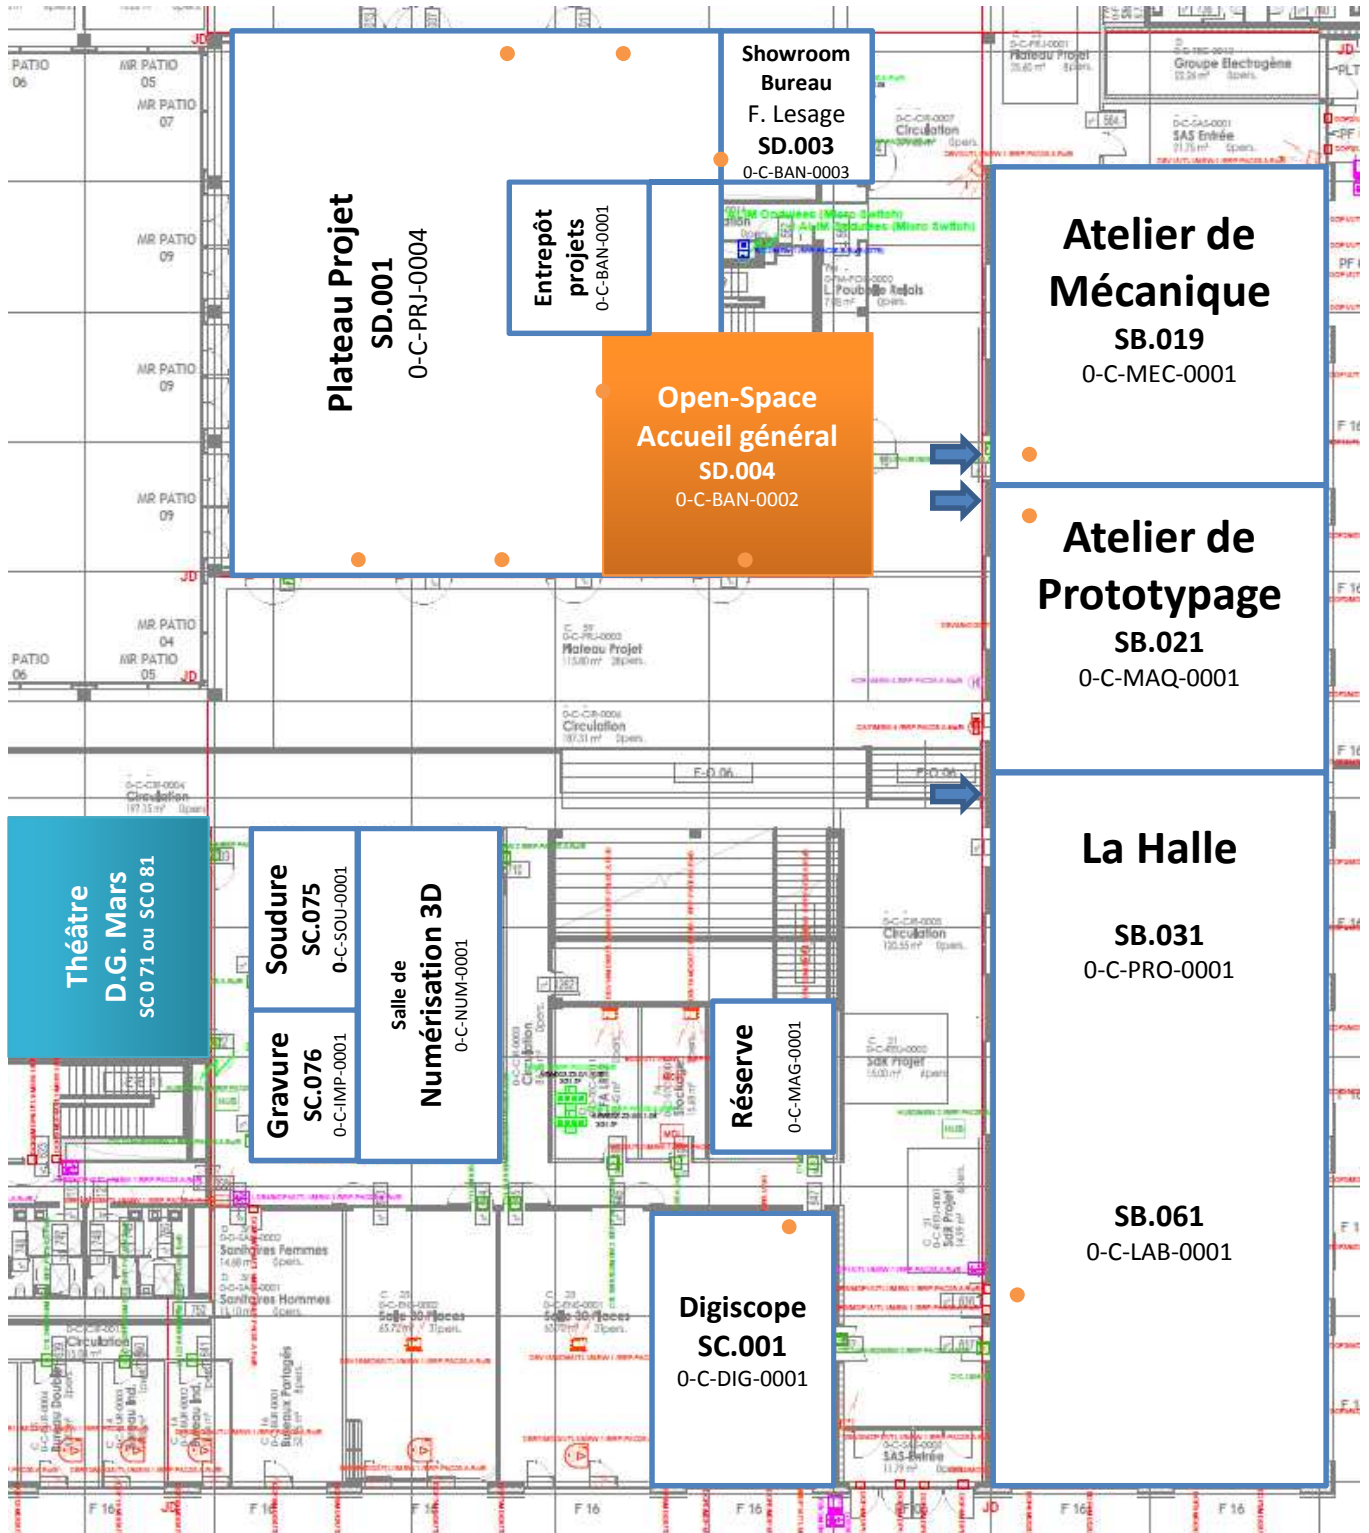

CentraleSupélec

Plans d'accès

CentraleSupélec
Bâtiment Bouygues
La Fabrique
9 rue Joliot-Curie
91190 Gif sur Yvette

v1.3 du 18 Septembre 2017

La Fabrique – Bâtiment Bouygues

La Fabrique – Bâtiment Bouygues

(Bâtiment EIFFEL)

[la fabrique]

Zone S / Simulation

La Fabrique – Rez de chaussée

La Fabrique – 1^{er} étage